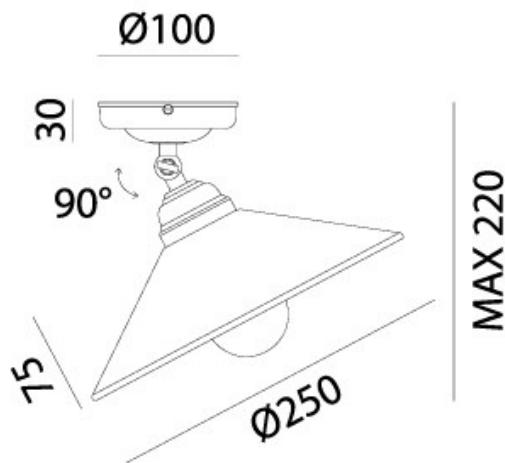

Tipologia: SOFFITTO
Type: CEILING LIGHT

Ambiente / Environment
INDOOR

Materiale: OTTONE - VETRO
Material: BRASS - GLASS

Finitura / Colore: OTTONE - VETRO
Finishing / Color: BRASS - GLASS

Fonte luminosa – Lighting Source:
1xMAX 77W E27

Voltaggio – Voltage
240V

Classe Energetica – Energetic Class
A++/E

PROTEZIONE IP – IP PROTECTION
IP20

PESO – WEIGHT
1,5Kg

Lampadina non inclusa
Light bulb not included