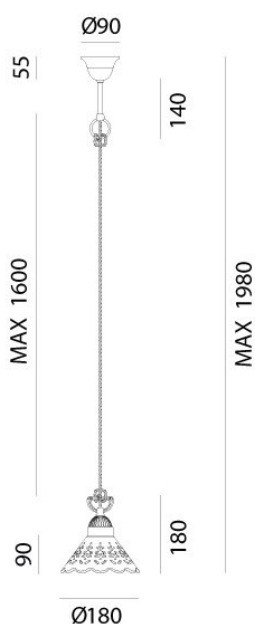

## FIOR DI PIZZO – 065.07.OC IL FANALE

I ricami sapientemente traforati sulle preziose ceramiche di Bassano conferiscono un grande valore estetico alle lampade della collezione Fiori di Pizzo, emblemi di un classicismo rivisitato in chiave moderna. La ricercata lavorazione consente, in fase di illuminazione, la creazione di giochi di luce sulle pareti proiettando fiori e decori.

**Tipologia:** SOSPENSIONE

**Type:** PENDANT LIGHT

**Ambiente / Environment**  
INDOOR

**Materiale:** OTTONE - CERAMICA  
**Material:** BRASS - CERAMIC

**Finitura / Colore:** OTTONE - CERAMICA  
**Finishing / Color:** BRASS - CERAMIC

**Fonte luminosa – Lighting Source:**  
1xMax 46W E27

**Vtaggio – Voltage**  
240V

**Classe Energetica – Energetic Class**  
A++/E

**PROTEZIONE IP – IP PROTECTION**  
IP20

**PESO – WEIGHT**  
1Kg

Lampadina non inclusa  
Light bulb not included