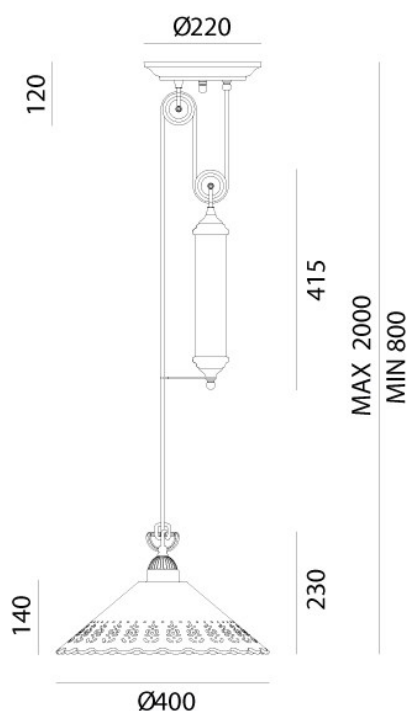

FIOR DI PIZZO – 065.12.OC IL FANALE

I ricami sapientemente traforati sulle preziose ceramiche di Bassano conferiscono un grande valore estetico alle lampade della collezione Fiori di Pizzo, emblemi di un classicismo rivisitato in chiave moderna. La ricercata lavorazione consente, in fase di illuminazione, la creazione di giochi di luce sulle pareti proiettando fiori e decori.

Tipologia: SOSPENSIONE

Type: PENDANT LIGHT

Ambiente / Environment
INDOOR

Materiale: OTTONE - CERAMICA
Material: BRASS - CERAMIC

Finitura / Colore: OTTONE - CERAMICA
Finishing / Color: BRASS - CERAMIC

Fonte luminosa – Lighting Souce:
1xMax 77W E27

Voltaggio – Voltage
240V

Classe Energetica – Energetic Class
A++/E

PROTEZIONE IP – IP PROTECTION
IP20

PESO – WEIGHT
9Kg

Lampadina non inclusa
Light bulb not included