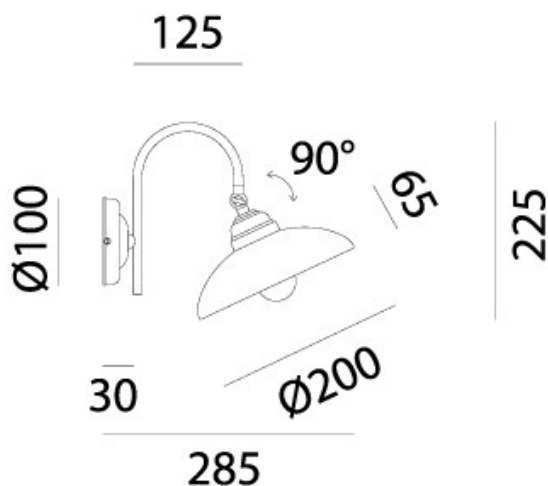

## COUNTRY – 082.19.OV IL FANALE

Linguaggio country internazionale e tradizione millenaria del vetro di Murano, grande espressione del made in Italy, si fondono alla perfezione nella collezione Country. Prodotte in ottone e vetro soffiato bianco, queste lampade sono particolarmente caratterizzate dal bordo ribruciato marrone.

**Tipologia:** PARETE  
**Type:** WALL LIGHT

**Ambiente / Environment**  
INDOOR

**Materiale:** OTTONE - CERAMICA  
**Material:** BRASS - CERAMIC

**Finitura / Colore:** OTTONE - VETRO  
**Finishing / Color:** BRASS - GLASS

**Fonte luminosa – Lighting Source:**  
1x Max 46W E14

**Voltaggio – Voltage**  
240V

**Classe Energetica – Energetic Class**  
A++/E

**PROTEZIONE IP – IP PROTECTION**  
IP20

**PESO – WEIGHT**  
1Kg

Lampadina non inclusa  
Light bulb not included