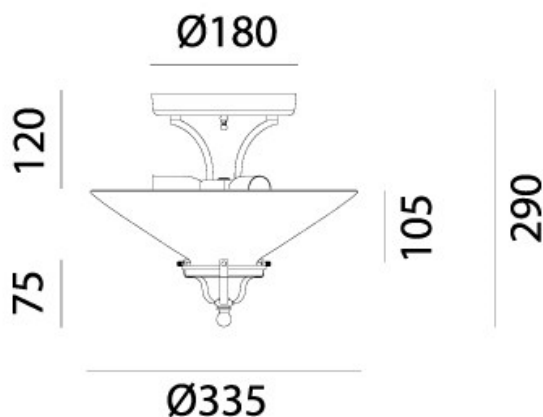

Tipologia: SOFFITTO
Type: CEILING LIGHT

Ambiente / Environment
INDOOR

Materiale: OTTONE - VETRO
Material: BRASS - GLASS

Finitura / Colore: OTTONE - VETRO
Finishing / Color: BRASS - GLASS

Fonte luminosa – Lighting Souce:
3x Max 46W E14

Voltaggio – Voltage
240V

Classe Energetica – Energetic Class
A++/E

PROTEZIONE IP – IP PROTECTION
IP20

PESO – WEIGHT
3Kg

Lampadina non inclusa
Light bulb not included