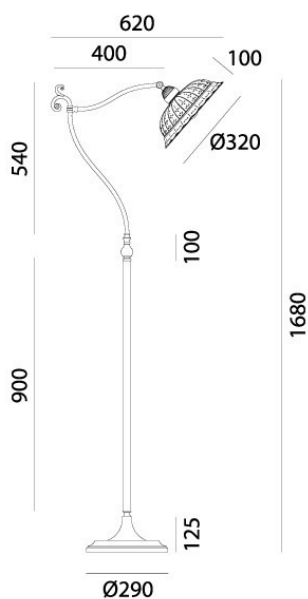

ANITA – 061.53.OC IL FANALE

L'eccellente equilibrio tra eleganza dello stile liberty e moderno comfort fa di questa collezione un capolavoro di maestria artigianale, contraddistinta da dettagli sapientemente ricercati. Le famose ceramiche di Bassano con cui sono realizzate le lampade Anita, conferiscono valore aggiunto a queste creazioni.

Tipologia: TERRA
Type: FLOOR LIGHT

Ambiente / Environment
INDOOR

Materiale: OTTONE - CERAMICA
Material: BRASS - CERAMIC

Finitura / Colore: OTTONE - CERAMICA
Finishing / Color: BRASS - CERAMIC

Fonte luminosa – Lighting Souce:
1xMax 77W E27

Voltaggio – Voltage
240V

Classe Energetica – Energetic Class
A++/E

PROTEZIONE IP – IP PROTECTION
IP20

PESO – WEIGHT
12Kg

Lampadina non inclusa
Light bulb not included