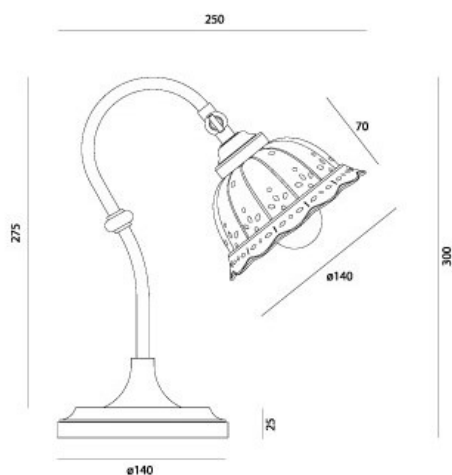

## ANITA – 061.52.OC IL FANALE

L'eccellente equilibrio tra eleganza dello stile liberty e moderno comfort fa di questa collezione un capolavoro di maestria artigianale, contraddistinta da dettagli sapientemente ricercati. Le famose ceramiche di Bassano con cui sono realizzate le lampade Anita, conferiscono valore aggiunto a queste creazioni.

**Tipologia:** TAVOLO  
**Type:** TABLE LIGHT

**Ambiente / Environment**  
INDOOR

**Materiale:** OTTONE - CERAMICA  
**Material:** BRASS - CERAMIC

**Finitura / Colore:** OTTONE - CERAMICA  
**Finishing / Color:** BRASS - CERAMIC