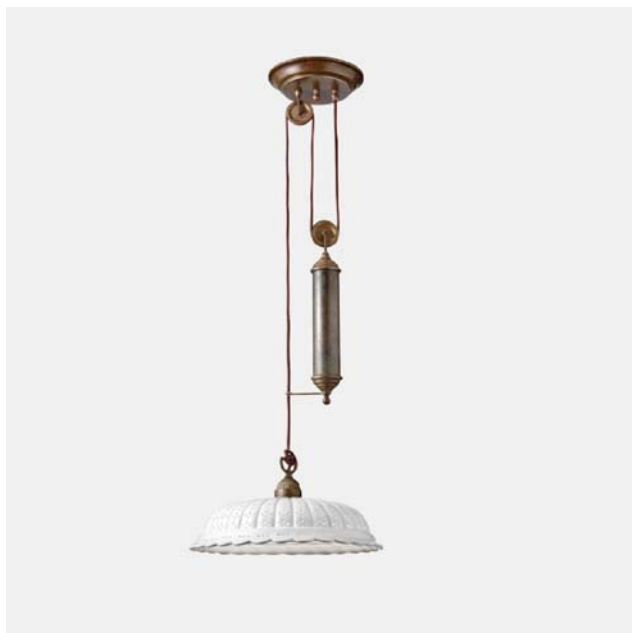

ANITA – 061.12.OC IL FANALE

L'eccellente equilibrio tra eleganza dello stile liberty e moderno comfort fa di questa collezione un capolavoro di maestria artigianale, contraddistinta da dettagli sapientemente ricercati. Le famose ceramiche di Bassano con cui sono realizzate le lampade Anita, conferiscono valore aggiunto a queste creazioni.

The outstanding balance of elegance in the art nouveau style and modern comfort make this collection a masterpiece of craftsmanship, characterized by expertly researched details. The famous ceramics of Bassano used to make these lamps, add additional value to these creations.

Tipologia: SOSPENSIONE

Type: PENDANT LIGHT

Ambiente / Environment
INDOOR

Materiale: OTTONE - CERAMICA
Material: BRASS - CERAMIC

Finitura / Colore: OTTONE - CERAMICA
Finishing / Color: BRASS - CERAMIC

Fonte luminosa – Lighting Source:
1xMax 77W E27