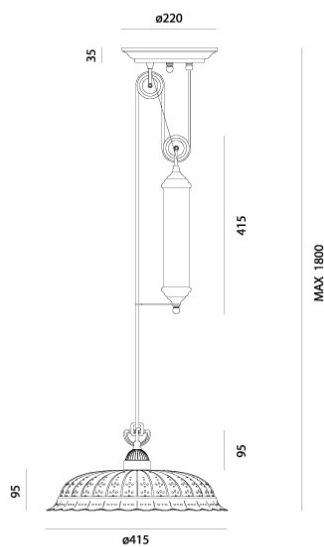

ANITA – 061.12.OC IL FANALE

L'eccellente equilibrio tra eleganza dello stile liberty e moderno comfort fa di questa collezione un capolavoro di maestria artigianale, contraddistinta da dettagli sapientemente ricercati. Le famose ceramiche di Bassano con cui sono realizzate le lampade Anita, conferiscono valore aggiunto a queste creazioni.

Tipologia: SOSPENSIONE

Type: PENDANT LIGHT

Ambiente / Environment
INDOOR

Materiale: OTTONE - CERAMICA
Material: BRASS - CERAMIC

Finitura / Colore: OTTONE - CERAMICA
Finishing / Color: BRASS - CERAMIC

Fonte luminosa – Lighting Source:
1xMax 77W E27

Voltaggio – Voltage
240V

Classe Energetica – Energetic Class
A++/E

PROTEZIONE IP – IP PROTECTION
IP20

PESO – WEIGHT
10Kg

Lampadina non inclusa
Light bulb not included