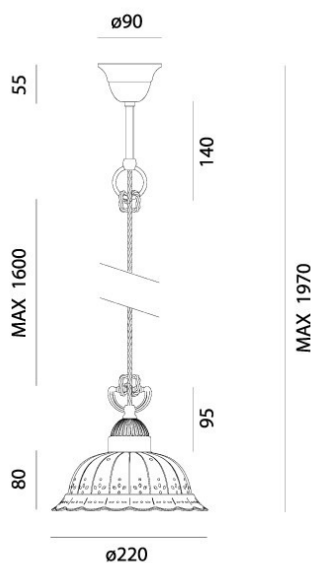

ANITA – 061.07.OC IL FANALE

L'eccellente equilibrio tra eleganza dello stile liberty e moderno comfort fa di questa collezione un capolavoro di maestria artigianale, contraddistinta da dettagli sapientemente ricercati. Le famose ceramiche di Bassano con cui sono realizzate le lampade Anita, conferiscono valore aggiunto a queste creazioni.

Tipologia: SOSPENSIONE

Type: PENDANT LIGHT

Ambiente / Environment
INDOOR

Materiale: OTTONE - CERAMICA
Material: BRASS - CERAMIC

Finitura / Colore: OTTONE - CERAMICA
Finishing / Color: BRASS - CERAMIC

Fonte luminosa – Lighting Source:
1xMax 46W E27

Voltaggio – Voltage
240V

Classe Energetica – Energetic Class
A++/E

PROTEZIONE IP – IP PROTECTION
IP20

PESO – WEIGHT
2Kg

Lampadina non inclusa
Light bulb not included